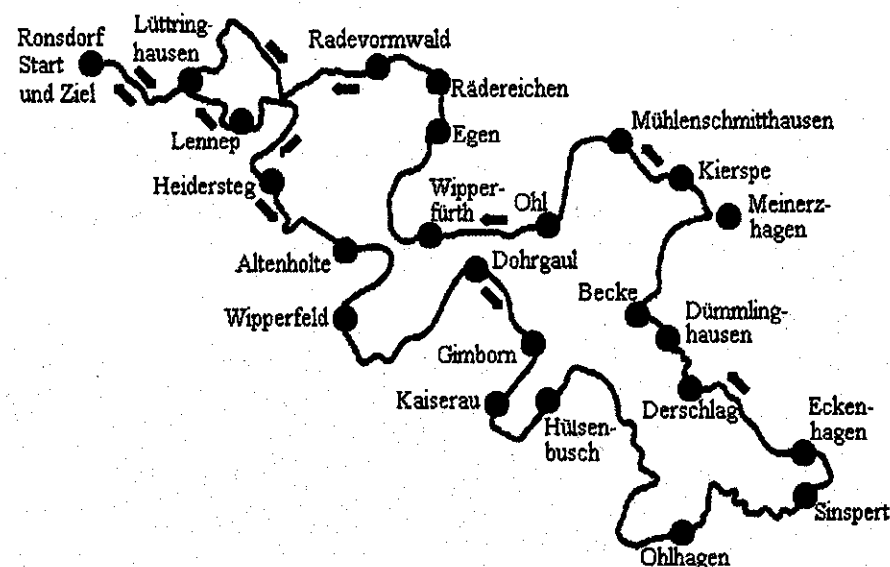

13.06. TSV Ronsdorf (Dr. Sendtner - Voelderndorff 0170 / 8620061)
1308 / 35. Viertalsperrenfahrt (Bergisch Land)
41 / 71 / 111 / 151 Km , Start 7:00 - 10:00 Uhr - S -
TSV - Sportplatz , Parkstr. , 42369 Wuppertal
BAB A 1 ; Ausfahrt 94 , Wuppertal - Ronsdorf

13.06. TSV Ronsdorf (Dr. Sendtner - Voelderndorff 0170 / 8620061)
1736 / 35. Viertalsperrenfahrt (Bergisch Land)
206 Km , Start 7:00 - 8:00 Uhr / Startort wie RTF (MC 4)

13.06. RV Witten (Dirk H. Kirchhof 02302 / 27248)
1310 / Wittener RTF (Westfalen Mitte)
46 / 73 / 111 / 153 Km , Start 7:30 - 10:00 Uhr - S -
Hellweg - Schule , Haldenweg 5 , 58455 Witten
BAB A 43 ; Ausfahrt 20 , Witten - Heven

13.06. RSV Schwalbe Oelde (Thomas Westenhorst 02522 / 8383848)
1311 / 16. Oelder Schwalbentour (Nord Westfalen)
44 / 74 / 115 / 153 Km , Start 8:00 - 9:30 Uhr - S - / GPS
Theodor-Heuss-Schule , Düdingsweg 9 , 59302 Oelde
BAB A 2 ; Ausfahrt 21 , Oelde

13.06. RSV Schwalbe Oelde (Thomas Westenhorst 02529 / 949509)
1737 / Oelder - Schwalben - Radmarathon (Nord Westfalen)
201 Km , Start 6:30 - 7:30 Uhr Startort wie RTF

RTF RTF RTF RTF RTF RTF RTF RTF RTF RTF RTF

TSV 05 Ronsdorf - 35. Viertalsperrenfahrt

Marathon Challenge 2010

Mit eine der schönsten Touren im Bezirk Bergisch Land

So 13. Juni 2010 Startzeit 7.00 – 8.00 Uhr