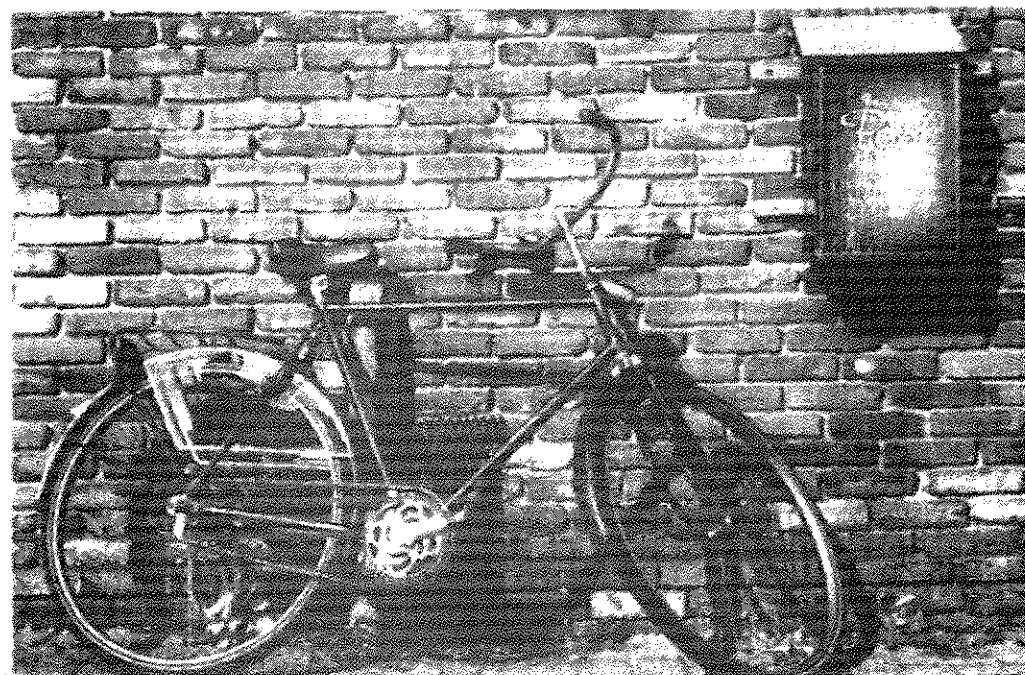

R1F R1F R1F R1F R1F R1F R1F R1F R1F R1F R1F R1F

05.06. RV Edelweiss Mettmann (Annemarie Niegoth 02104 / 47678)
1264 / 30. Rund ums Neandertal (Bergisch Land)
45 / 75 / 115 Km , Start 10.00 - 12.00 Uhr - S -
Berufsschule Koenneckestr. 25 , 40822 Mettmann
BAB A 3 ; Ausfahrt 18 , Mettmann

R1F R1F R1F R1F R1F R1F R1F R1F R1F R1F R1F R1F

05.06. Velo Castrop Rauxel (Christoph Hirschmann 02305 / 14224)
1265 / 25. Velo - Tour (Westfalen Mitte)
22 / 44 / 77 / 111 Km , Start 9:00 - 11:00 Uhr - S -
Realschule Langestr. / Wartburgstr. , 44579 Castrop - Rauxel
BAB A 2 ; Ausfahrt 11 , Castrop - Rauxel / Henrichenb.

R1F R1F R1F R1F R1F R1F R1F R1F R1F R1F R1F R1F

05.06. RSC Stolberg (Oliver Dickheuer 0241 / 1805220)
1266 / Pilgerfahrt nach Heimbach (Aachen)
41 / 71 / 111 Km , Start 10:00 - 12:00 Uhr - S -
Bürgerhaus Mausbach , im Hahn 3 , 52224 Stolberg - Mausbach
BAB A 4 ; Ausfahrt 6 , Weisweiler

R1F R1F R1F R1F R1F R1F R1F R1F R1F R1F R1F R1F